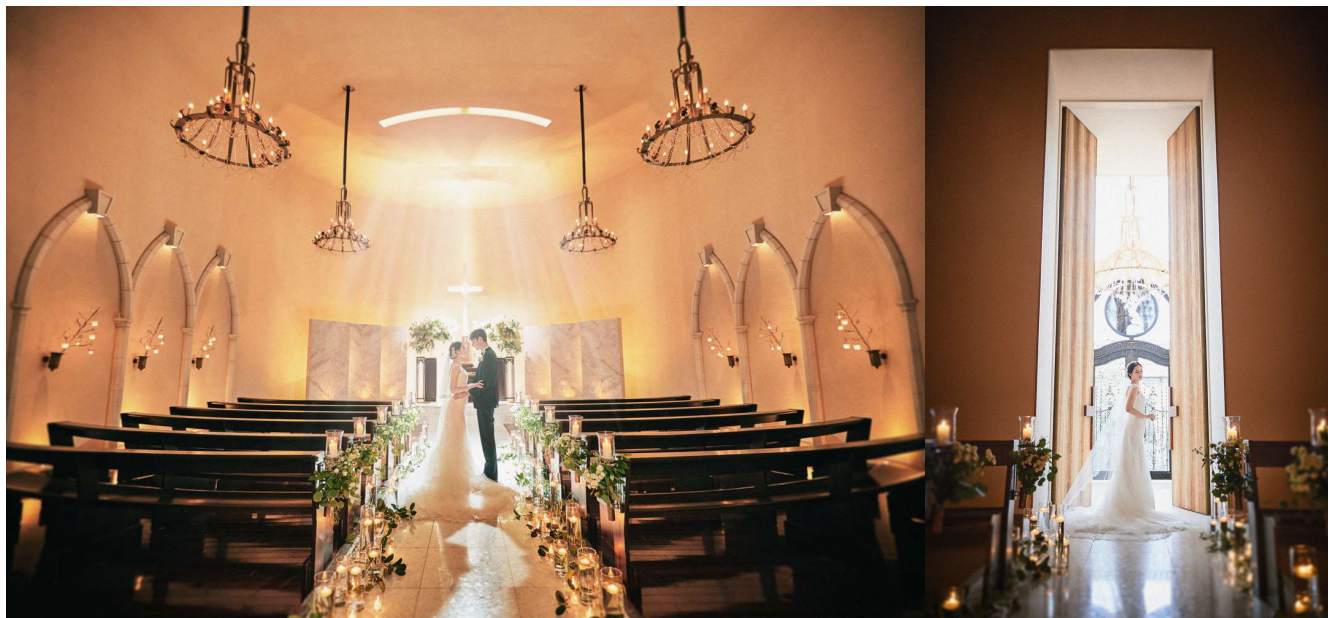

### プラン内容

- 挙式一式 (外国人牧師・聖歌隊・オルガニスト・キャンドル・式次第・結婚証明書) ■チャペル装花
- 衣裳 新婦様1点 ※上限220,000円(税込) / 新郎様1点 ※上限110,000円(税込)
- 新婦様ウェディングドレスお支度 ■会場装花 ■ブーケ・ブートニア
- お料理16,940円(税込)・お飲物4,840円(税込)

※テーブル数が増えた場合は装花などの追加料金がかかります。会場によって追加料金がかかる場合がございます。